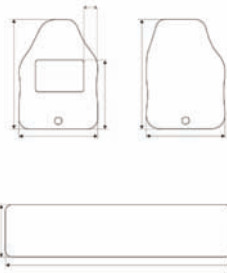

Alfombra moqueta Masai Monovolumen

Tapete alcatifa Masai monovolume
Tapis moquette Masai monovolume
Minivan carpet car mat Masai

8 420345 093000

Alfombra moqueta Maletero Otis

Tapete alcatifa bagageiro Otis
Tapis moquette coffre Otis
Trunk carpet car mat Otis

8 420345 103013